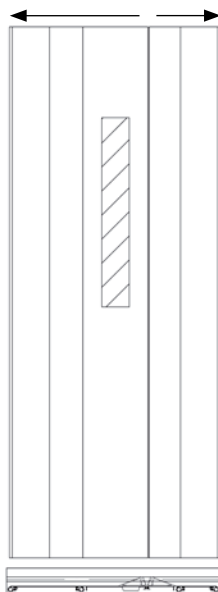

RUST 935.3.1330

GOLD 903.2.6428

Note: Colours may differ slightly in appearance from those shown

Technical Specifications

BUS G3

**BUS G3 ASYMMETRIC
E: 700-950**

**BUS G3 ASYMMETRIC
WITH BIG WINDOW
E: 700-950**

CO	550	600	650	700	750	800	850	900	950	1000	1050	1100
E	600	650	700	750	800	850	900	950	1000	1050	1100	1150
WEIGHT	45,9	45,7	51,5	54,3	57,1	59,9	62,7	65,5	68,3	71,1	73,9	79,7
WEIGHT WITH BIG WINDOW	—	—	65,5	69,3	71,1	72,9	76,7	79,6	82,3	—	—	—