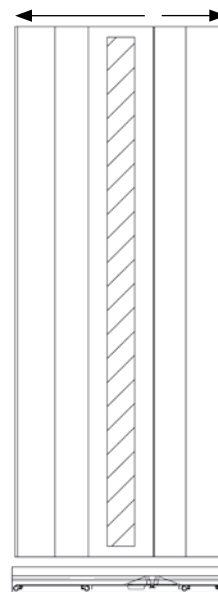

RUST 935.3.1330

GOLD 903.2.6428

Note: Colours may differ slightly in appearance from those shown

Technical Specifications

BUS G3

**BUS G3 ASYMMETRIC
E: 700-950**

**BUS G3 ASYMMETRIC
WITH BIG WINDOW
E: 700-950**

CO	550	600	650	700	750	800	850	900	950	1000	1050	1100
E	600	650	700	750	800	850	900	950	1000	1050	1100	1150
WEIGHT	45,9	45,7	51,5	54,3	57,1	59,9	62,7	65,5	68,3	71,1	73,9	79,7
WEIGHT WITH BIG WINDOW	—	—	65,5	69,3	71,1	72,9	76,7	79,6	82,3	—	—	—