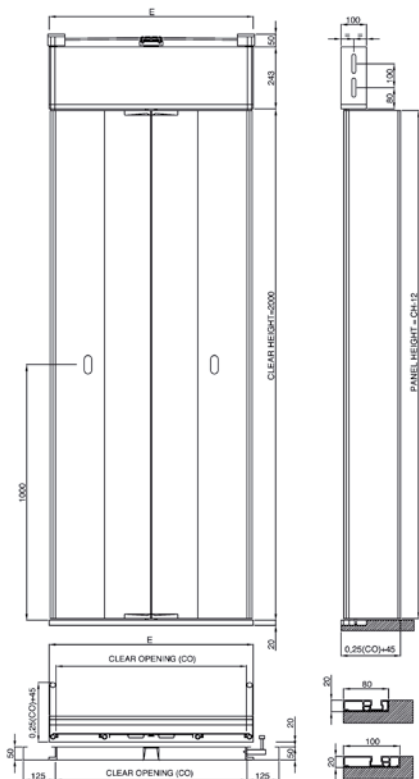

RUST 935.3.1330

GOLD 903.2.6428

Note: Colours may differ slightly in appearance from those shown

Technical Specifications

BUS G3

**BUS G3 ASYMMETRIC
E: 700-950**

**BUS G3 ASYMMETRIC
WITH BIG WINDOW
E: 700-950**

CO	550	600	650	700	750	800	850	900	950	1000	1050	1100
E	600	650	700	750	800	850	900	950	1000	1050	1100	1150
WEIGHT	45,9	45,7	51,5	54,3	57,1	59,9	62,7	65,5	68,3	71,1	73,9	79,7
WEIGHT WITH BIG WINDOW	—	—	65,5	69,3	71,1	72,9	76,7	79,6	82,3	—	—	—